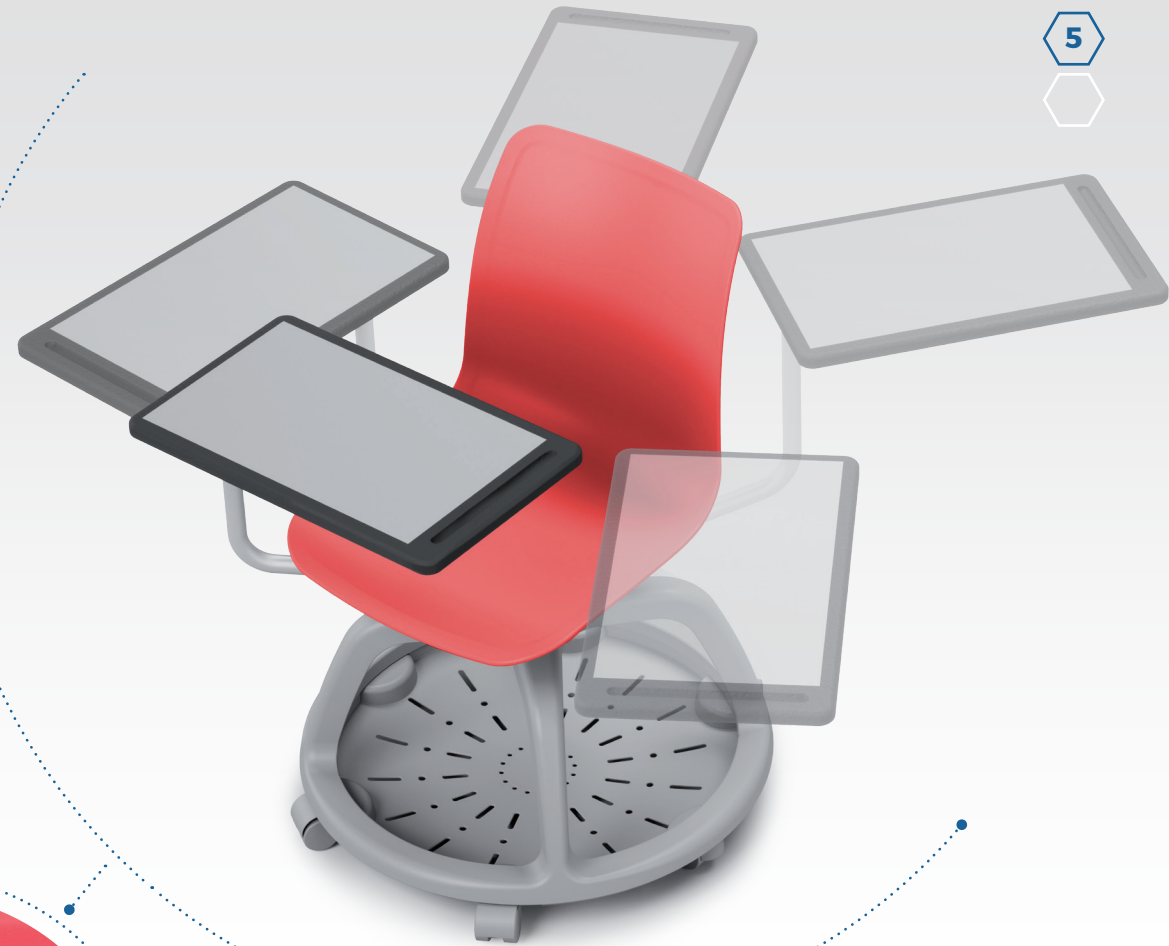

Il supporto dedicato permette una rotazione della tavoletta a 360 gradi.

The dedicated support allow you to rotate the tablet 360 degrees.

El soporte dedicado permite la rotacion de la mesa de 360 grados.

COLLEGE

SWIVEL

Supporto dedicato per versione girevole con possibilità di alzata gas. La tavoletta si alza e si abbassa insieme alla scocca.

Dedicated support for the swivel version with possibility to adapt a gas lift. The writing tablet can go up and down along with the shell.

Suporte dedicado por la version giratoria, con posibilidad de pompa a gas. La mesa sube y baja junto a la carcasa.

Il supporto dedicato permette una rotazione della tavoletta a 360 gradi.

The dedicated support allow you to rotate the tablet 360 degrees.