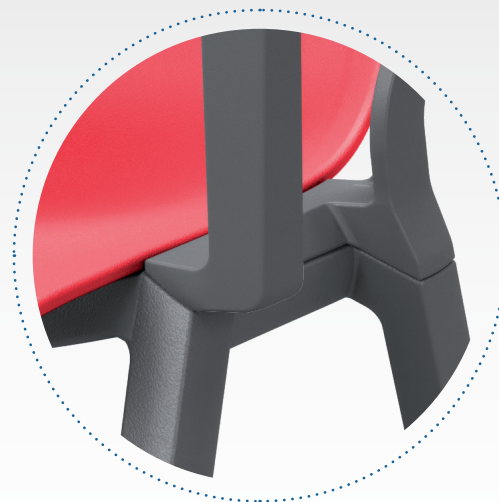

COLLEGE

SWIVEL

Supporto dedicato per versione girevole con possibilità di alzata gas. La tavoletta si alza e si abbassa insieme alla scocca.

Dedicated support for the swivel version with possibility to adapt a gas lift. The writing tablet can go up and down along with the shell.

Suporte dedicado por la version giratoria, con posibilidad de pompa a gas. La mesa sube y baja junto a la carcasa.

Il supporto dedicato permette una rotazione della tavoletta a 360 gradi.

The dedicated support allow you to rotate the tablet 360 degrees.

El soporte dedicado permite la rotacion de la mesa de 360 grados.

study

Education

COLLEGE

4-LEGS

COLORI TELAIO E BRACCIOLI
FRAME AND ARMREST COLOURS

-  GRIGIO
GREY RAL 7040
-  BIANCO
WHITE RAL 9003
-  GRIGIO
GREY RAL 7024

La versatilità del telaio Lux ti permette di personalizzare la tua College in versione 4 gambe con e senza braccioli.

The adaptability of Lux frame allow you to customize your College in a 4-legs version with and without armrests.