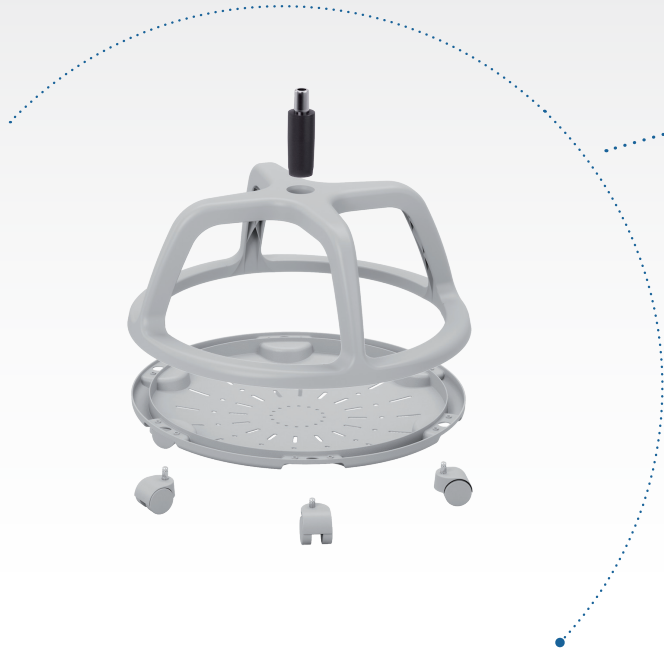

-  NERO
BLACK
-  BIANCO
WHITE RAL 9003
-  GRIGIO
GREY RAL 7024

*A versatile
and flexible
swivel frame*

COLLEGE

COLLEGE

SWIVEL WITH STORAGE BASKET AND WRITING TABLET

- 01** ● SH25 Scocca modello College
Shell model College
11.70.173.02A
- 02** ● MP11 Piastra sottoscocca College RAL7040 + viti
Plate under the shell College RAL 7040 + screws
11.70.187.05G
- 03** ● KI02 *Kit College composto da:*
N.02 Supporto tavoletta sedia College + boccia
N.02 Colonna girevole D.50
N.02 Base 4 razze per College
N.02 Cestello portaoggetti per College RAL7040
N.02 Tavoletta in poliuretano con piano laminato
N.12 Ruota DRG D.50 grigio RAL7040
N.25 Viti HILO TC+ 5x14

Kit College:
N.02 Tablet support for (model) College + bush
N.02 Swivel column D.50
N.02 4-legs base for (model) College
N.02 Storage basket for (model) College
N.02 Writing tablet in polyurethane with laminated surface
N.12 Castor D.50 in grey RAL 7040
N.25 Screws HILO TC+ 5x14
11.34.002.99G

COLLEGE

SWIVEL WITH STORAGE BASKET

- 01** ● SH25 Scocca modello College
Shell model College
11.70.173.02A
- 02** ● MP11 Piastra sottoscocca College RAL7040 + viti
Plate under the shell College RAL 7040 + screws
11.70.187.05G
- 03** ● KI01 *Kit College composto da:*
N.02 Base 4 razze per College
N.02 Cestello portaoggetti per College RAL7040
N.12 Ruota DRG D.50 grigio RAL7040
N.25 Viti HILO TC+ 5x14