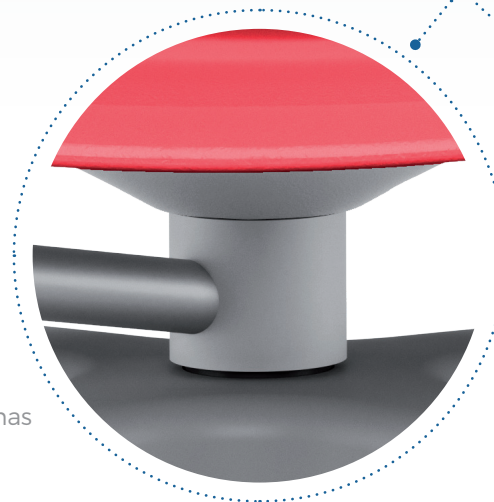

ANSI • BIFMA

Conforme alla Norma ANSI/BIFMA X5.1:2017
Complying with the rule ANSI BIFMA X5.1:2017

COLORE BASE
BASE COLOUR

GRIGIO
GREY RAL 7040

Base giratoria con 4 radios, una cesta pratica con compartimento para almacenaje, una mesa en poliuretano con tabla laminada: esta es la version mas innovadora y atractiva del modelo College.

Il supporto dedicato permette una rotazione della tavoletta a 360 gradi.

The dedicated support allow you to rotate the tablet 360 degrees.

El soporte dedicado permite la rotacion de la mesa de 360 grados.

COLLEGE

SWIVEL

Supporto dedicato per versione girevole con possibilità di alzata gas. La tavoletta si alza e si abbassa insieme alla scocca.

Dedicated support for the swivel version with possibility to adapt a gas lift. The writing tablet can go up and down along with the shell.