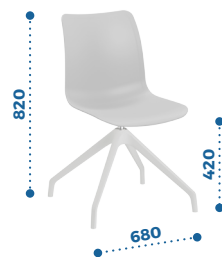

COLLEGE

SWIVEL FIX BASE

College è disponibile anche con la nuova base Swiss, una base a 4 razze interamente in plastica.

College is also available with the news Swiss base, a 4-legs base totally made in plastic.

College es disponible tambien con la nueva base Swiss, base con 4 radios interamente en plastico.

COLORI BASE
BASE COLOURS

- NERO
  BLACK
- BIANCO
  WHITE RAL 9003
- GRIGIO
  GREY RAL 7024