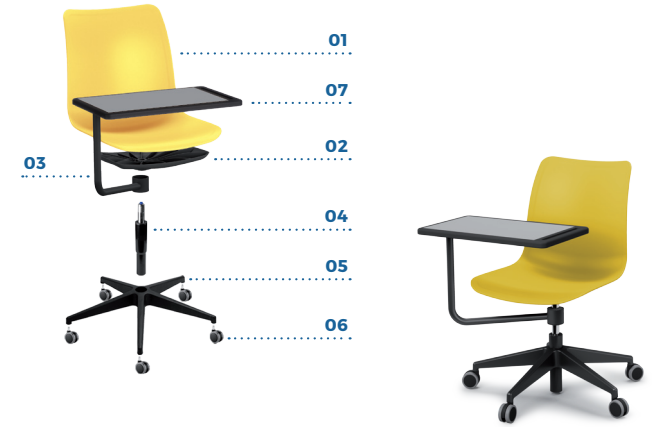

COLLEGE

SWIVEL WITH WRITING TABLET

- **01** ● SH25 Scocca modello College
  Shell model College
  11.70.173.02A
- **02** ● MP11 Piastra sottoscocca College nera + viti
  Plate under the shell College black + screws
  11.70.187.05N
- **03** ● MT09 Supporto tavoletta sedia College per girevole
  Tablet support for (model) College for swivel
  21.70.217.00N
- **04** ● PGBSH Pompa a gas 28x50x230 E110, C.130 - Nera
  Gas lift 28x50x230 E110, C.130 - Black
  21.30.028.00F
- **05** ● RA13 Base modello Cipro Ø680 C.50, P.11
  Base model Cipro Ø680 C.50, P.11
  11.30.450.05N
- **06** ● DRHD **Ruota Ø65 Desmopan, P.11 - Nr.5**
  Castor Ø65 Desmopan, P.11 - Nr.5
  11.25.252.55N3
- **07** ● TL01 **Tavoletta in poliuretano con piano laminato**
  Writing tablet in polyurethane with laminated surface
  21.70.188.00G